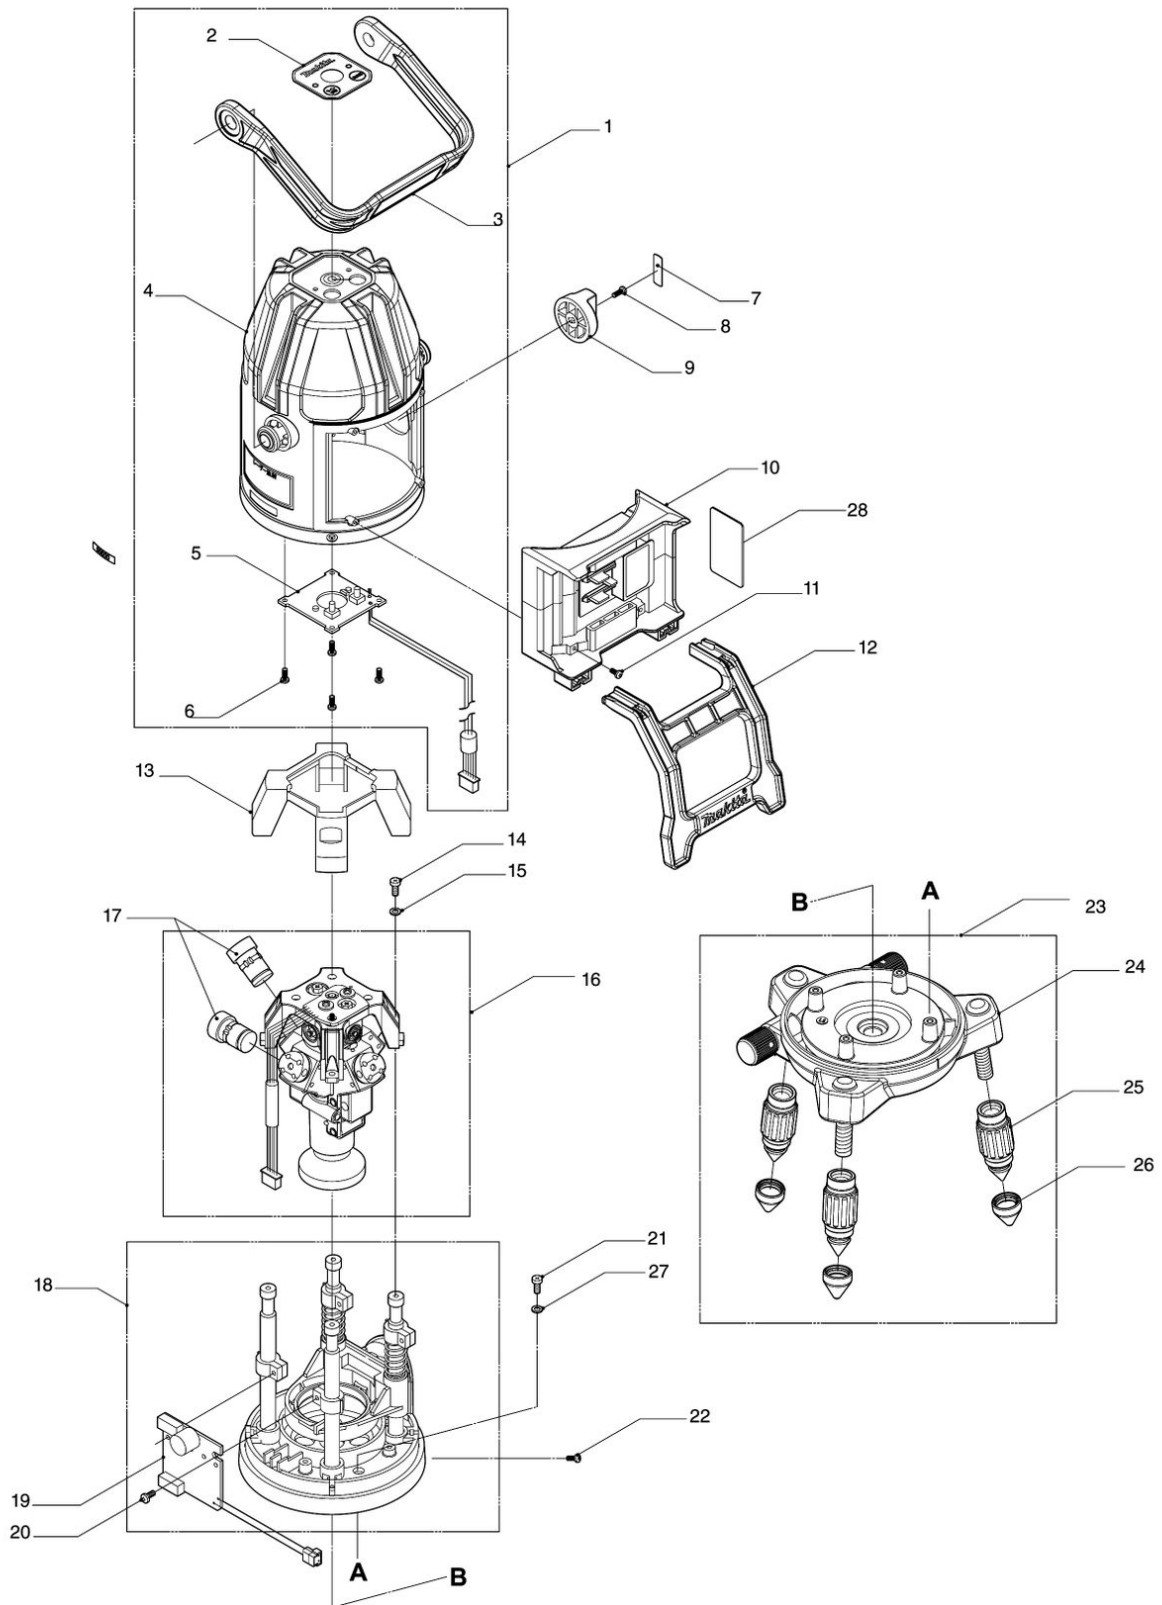

Model No.SK40GD GREEN MULTI LINE LASER

Nr.	Part nr.	Name
001	TK233UNSA1	Behuizing assy SK40GD
002	TK233UN101	Label A/U SK10/20/40GD
003	TK01950104	Handgreep SK10/20/40GD
004	TK233UN008	Behuizing SK40GD
005	TK02330201	Circuit assy SK10/20/40GD
006	TK02330508	Parker 2,2x6,5 SK10/20GD
007	TK01700104	Blokkeerknop label SK312GD
008	TK02330501	Met.schr. M2x6 SK10/20/40GD
009	TK02330111	Schakelknop SK10/20/40GD
010	TK0233009B	Aansluitunit SK10/20/40GD
011	TKTP2080FB	Metaalschroef 2x8 SK312GD
012	TK02330117	Basisstatief SK10/20/40GD
013	TK02330302	Afdekkap SK10/20/40GD
014	TK02330505	Met.schr. M23x10 SK10/20/40GD
015	TK02330519	Veerring 3mm SK10/20/40GD
016	TK0233SA02	Ophanging assy SK40GD
017	TK02330205	Laser unit grn SK10/20/40GD
018	TK0233SA03	Basishuis SK40GD
019	TK02330202	Circuit A/U SK40GD
020	TK02330510	Parker 2,2x12 SK10/20/40GD
021	TK02330504	Met.schr. M3x8 SK10/20/40GD
022	TK0P2570FB	Met.schr. M2,5x7 SK10/20/40GD
023	TK0233SA04	3 poot assy SK10/20/40GD
024	TK0233005S	3 poot SK10/20/40GD
025	TK0233323S	Voetpin SK10/20/40GD
026	TK02330325	Voetkap SK10/20/40GD
027	TK02330519	Veerring 3mm SK10/20/40GD